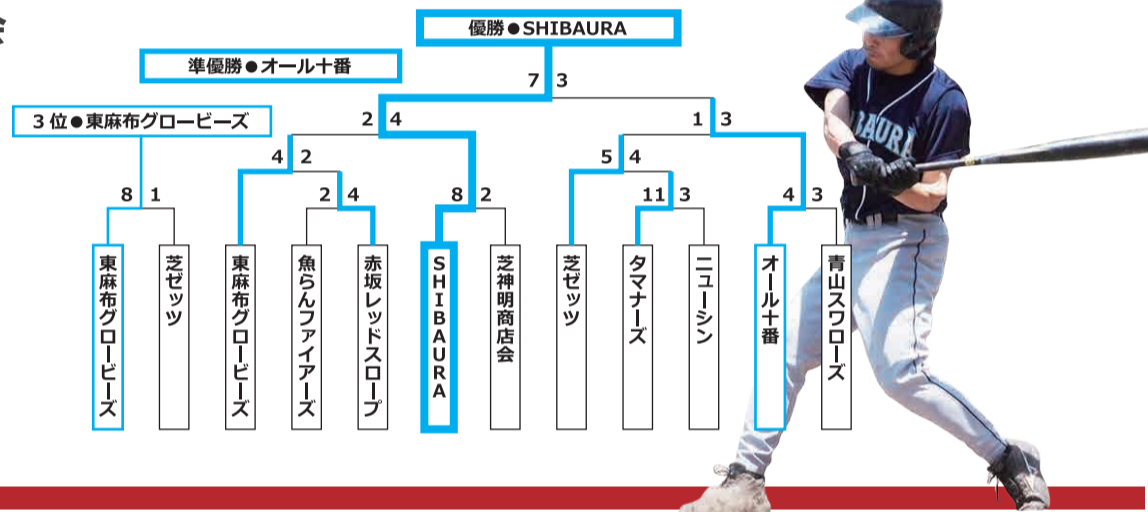

## 第23回 田町音楽祭●ピアタ会

6月2日・3日に田町駅西口ペDESTリアンデッキ広場にて開催されました。ステージには井手麻理子さん率いるファンガーズとギター弾き語りのズケンさんが登場。来場した人々をその歌声で魅了、中には踊り出すお客様もちらほら。1,000円で1,200円分使えるプレミアムチケットも売れ行き好調で模擬店も大にぎわいでした。

2日間で3,000人が来場するイベントになりました。心地よい音楽で皆さんが笑顔になっていたのだけは嬉しいです。

## 熊野神社祭礼イベント●初音商店会

6月7日に東麻布の初音通りにて、熊野神社祭礼に合わせてイベントが開催されました。子どもはポップコーン、焼きそば、ラムネなど、なんとすべてが無償。中でも人気のだじょうつつかみ取りは毎年200人程の子どもたちが参加。この日も夢中でどじょうと格闘する子どもたちの姿がありました。でも周囲のお母さんたちからは「料理はできないからキャッチ&リリースしてよ!」との声も。

## 第37回 港区商店街連合会●野球大会

5月10日の開会式から始まり、全10チームが熱戦を繰り広げた野球大会が、5月31日に閉幕しました。準決勝で前年度優勝の「東麻布グロービーズ(東麻布商店会)」を破った「SHIBAURA(芝浦商店会)」、決勝では「オール十番(麻布十番商店街振興組合)」に初回に先制されるものの、3回に逆転に成功、6回にも大量4点を加え、7対3のスコアで見事に優勝しました。

優勝記念に港区長とパチリ!